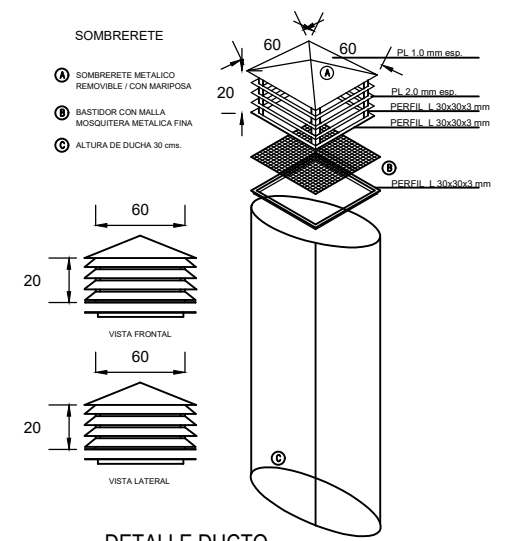

PLANTA DE CUBIERTAS
ESC:1/25

DETALLE CONTENEDOR TIPO 1

SOMBRERETE

- Ⓐ SOMBRERETE METALICO REMOVIBLE / CON MARRIPOSA
- Ⓑ BASTIDOR CON MALLA MOSQUITERA METALICA FINA
- Ⓒ ALTURA DE DUCHA 30 cms.

DETALLE DUCTO