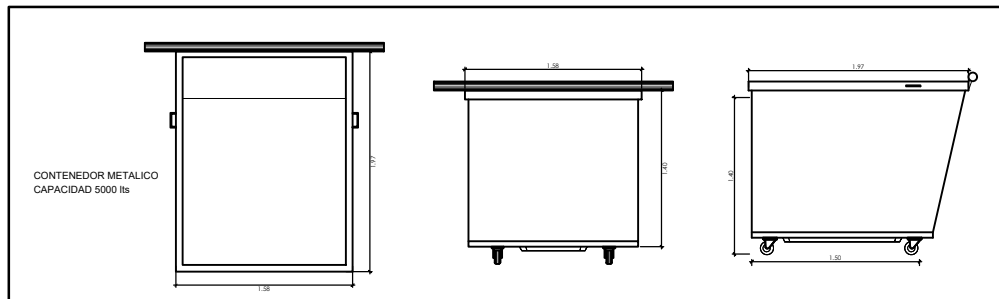

PLANTA DE CUBIERTAS
ESC:1/25

DETALLE CONTENEDOR TIPO 1

SOMBRERETE

- Ⓐ SOMBRERETE METALICO REMOVIBLE / CON MARRIPOSA
- Ⓑ BASTIDOR CON MALLA MOSQUITERA METALICA FINA
- Ⓒ ALTURA DE DUCHA 30 cms.

DETALLE DUCTO