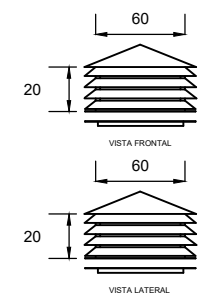

PLANTA DE CUBIERTAS
ESC:1/25

DETALLE CONTENEDOR TIPO 1

SOMBRERETE

- Ⓐ SOMBRERETE METALICO REMOVIBLE / CON MARRIPOSA
- Ⓑ BASTIDOR CON MALLA MOSQUITERA METALICA FINA
- Ⓒ ALTURA DE DUCHA 30 cms.

DETALLE DUCTO